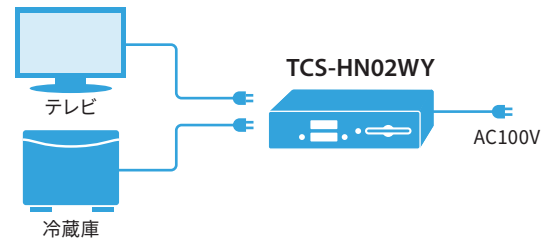

度数時間表示部が従来機比1.6倍に拡大し見やすくなりました。

カード在中ランプを搭載

カード在中ランプと聞きとりやすくなったエラー音でカードの2枚挿しを防止します。

1台でテレビ・冷蔵庫を制御

1台のタイマーでテレビと冷蔵庫の稼働を制御できます。

冷蔵庫表示部が4桁に対応

冷蔵庫利用の残り時間を分単位まで表示できるようになりました。

冷蔵庫の利用予約が最大32日

最大32日分の冷蔵庫の利用予約が可能となりました。*上限は自由に設定可能

多様な課金方法に対応

時間貸し、1日貸し、24時間貸し、単位時間貸しなど、多様な課金方法に対応しています。

度数時間表示部の消灯が可能

テレビ未使用時、度数時間表示部を自動で消灯することもできます。*3

テレビの使用制限時間帯が設定可能

1日3プログラムまで、テレビの使用制限時間帯を設定できます。

床頭台への組込例

横型タイプ
TCS-HN02WY

縦型タイプ
TCS-HN02W

※床頭台への組込時、カードタイマーに他機器の熱が伝わらないレイアウトにしてください。

接続図

テレビ・冷蔵庫用プリペイドカードタイマー 製品仕様		
スタイル	横 型	縦 型
機 種 名	TCS-HN02WY	TCS-HN02W
重 量	約1kg	約1kg
外形寸法*1	225(W)×50(H)×200(D)mm 電源コード長：2.8m	50(W)×225(H)×200(D)mm 電源コード長：2.8m
消費電力	3W(待機時) 8W(動作時)	
使用電圧	AC100V 50/60Hz	
外部出力	【テレビ】 AC100V / 2A(定格) 【冷蔵庫】 AC100V / 2A(定格) ※テレビ、冷蔵庫の合計が2Aを超えないこと。	
表示部	【カード残度数・残時間】 緑色LED 7セグ4桁(文字高:10mm) 【冷蔵庫】 緑色LED 7セグ4桁(文字高:10mm) / 緑色LED 【カード在中】 緑色LED	
表示方法	【テレビ】 カード残度数(最大9999度数) / 残時間 【冷蔵庫】 残時間(最大96時間00分、96時間を超える場合は日数)	
課金設定	【時間貸し】 テレビ・冷蔵庫：1度数あたりの減算時間 無料～3時間(0.2秒単位) 【2段階課金】 テレビ：1日(リセット時刻まで)の利用度数が一定度数(0～9999度数)に達すると、第2レートへ切替可能*2 【1日貸し】 テレビ・冷蔵庫：1日あたり(リセット時刻まで)の減算度数 無料～9999度数(冷蔵庫のみ、最大32日分の予約機能有) 【24時間貸し】 テレビ・冷蔵庫：24時間あたりの減算度数 無料～9999度数(冷蔵庫のみ、最大32日分の予約機能有) 【単位時間貸し】 テレビ：単位時間(5分～24時間)あたりの減算時間 無料～9999度数	
使用カード	当社専用 0.22mm～0.27mmのPETカード 1750エルステッド	
各種機能	24時間タイマー：視聴禁止時間帯1日3プログラム 利用度数集計機能：最大999999999度数(テレビ・冷蔵庫それぞれを集計) ※但し、冷蔵庫時間貸し運営時を除く 表示自動消灯機能：テレビ未使用時常時点灯(自動消灯も可能)*3	